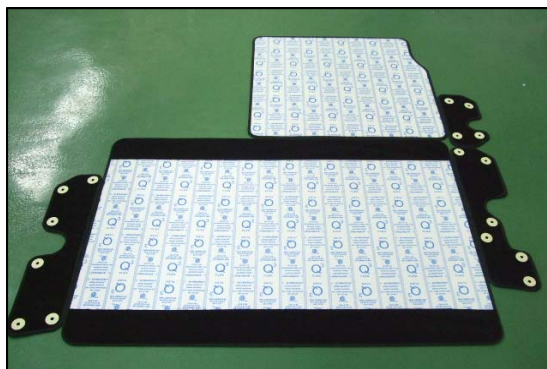

# ヘリコプター床面防護シート

### <特長>

アイゼンの様な鋭い特殊靴から機体床面を守ります。  
さらに、床面の下に有る飛行に重要な配管、配線も守ってくれます。

Q3・防護シートを機内に敷く前

裏面、ズレ防止機能有り

Q3・ファブリック生地 <重量5kg>

機内にQ3防護シートを敷いて有るようす。

有限会社ナンワ 〒933-0951 富山県高岡市長慶寺35-3

TEL 0766-28-2625